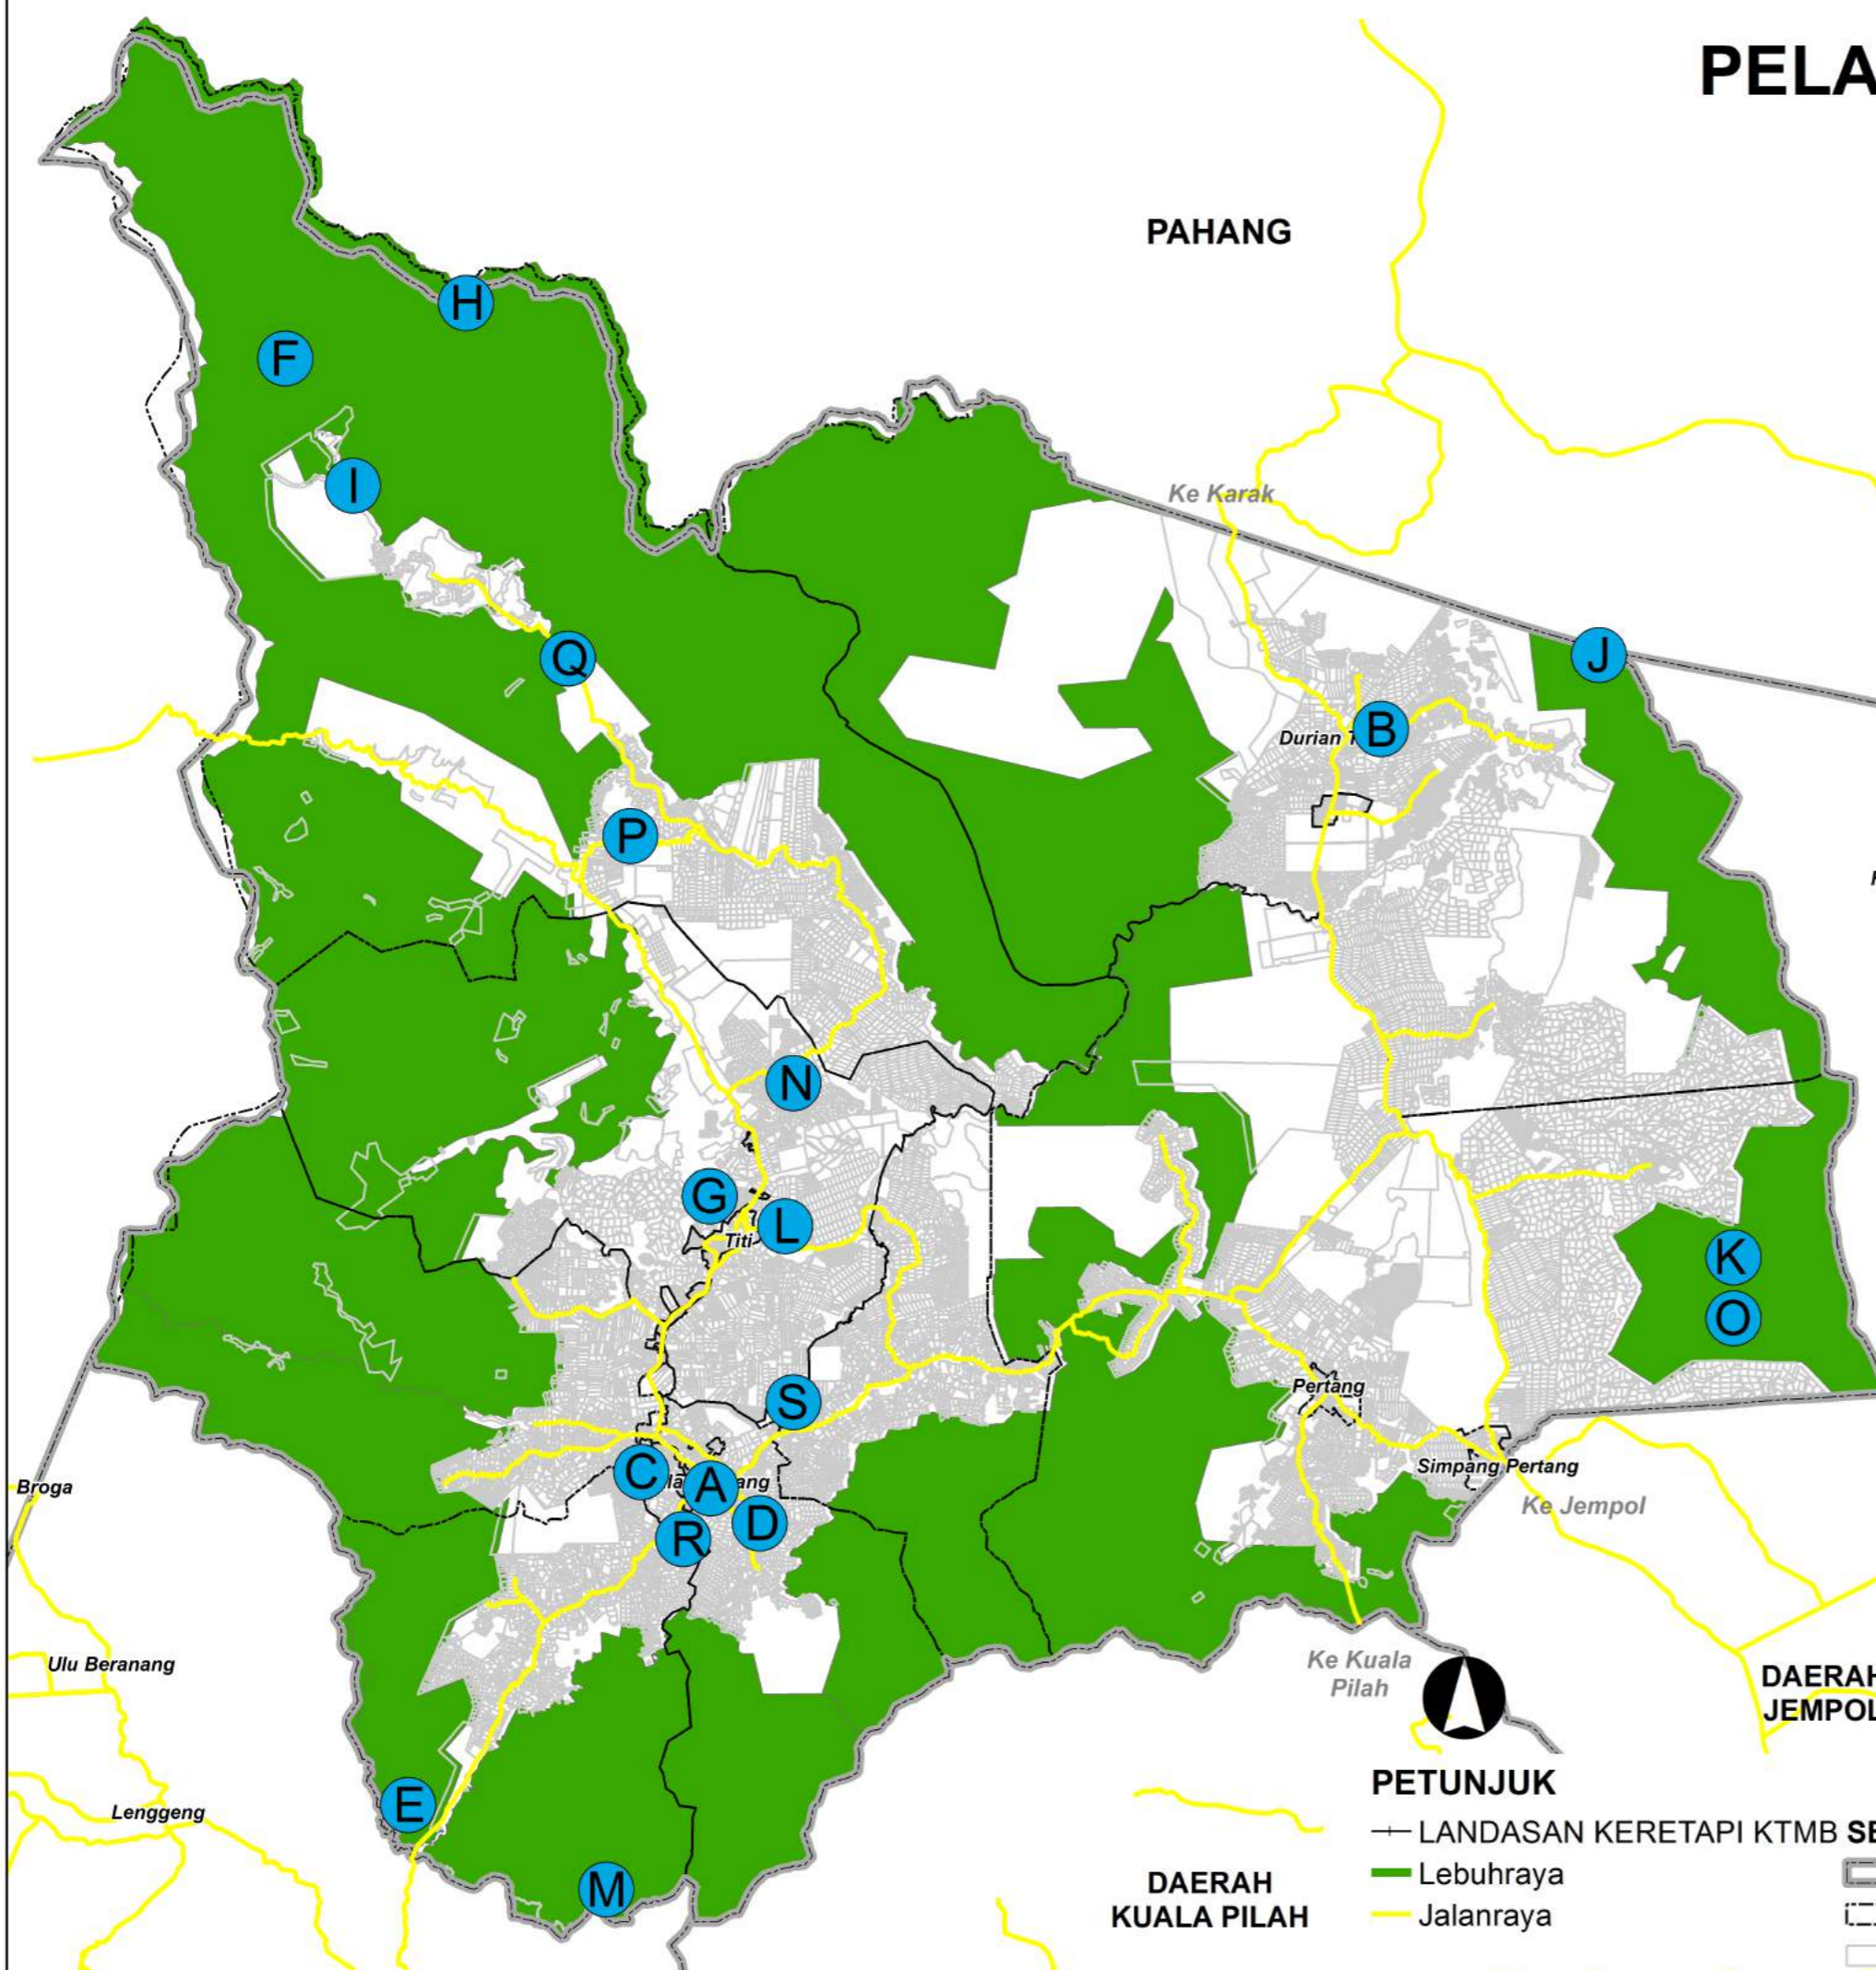

PETUNJUK

- Lebuhraya
- Jalanraya
- Landasan Keretapi
- Sempadan Daerah
- Sempadan Mukim
- Lot Kadaster

PELANCONGAN DAERAH JELEBU

PELANCONGAN SEJARAH DAN WARISAN

- A** Muzium adat
- B** Pusat Kraf Parang, Mentaus
- C** Batu Peringatan Kuala Klawang
- D** Masjid Kuala Dulang

PELANCONGAN REKREASI

- E** Hutan Lipur Jeram Toi
- F** Lata Kijang

PELANCONGAN EKO

- G** Pusat Jualan Nanas
- H** Gunung Besar Hantu
- I** Taman Alam Liar Negeri, Kenaboi
- J** Bukit Beras, Triang
- K** Bukit Sawa, Pradong
- L** Titi Eco Farm
- M** Gunung Telapak Burok
- N** Pusat Penyelidikan Ikan Air Tawar Malaysia
- O** Pasoh FRIM (Forest Reserve Institut Malaysia)
- P** Hutan Lipur Jeram Gading
- Q** Kenaboi Adventure Camp
- R** Homestay Kuala Klawang
- S** Kem D' Agroloka Jelebu

PELANCONGAN DAERAH PORT DICKSON

PELANCONGAN AGRO DAN EKO

- A** Port Dickson Ostrich Show Farm
- B** Taman Rekreasi Pasir Panjang
- C** Kelong Memancing Kuala Lukut

PELANCONGAN PANTAI, BUDAYA DAN WARISAN

- D** Pantai Saujana
- E** Pantai Teluk Pelandok
- F** Teluk Bt.8 dan Bt.9
- G** Pantai Teluk Kemang
- H** Pantai Mengkudu
- I** Pantai Dickson
- J** Pantai Kemang Indah
- K** Pantai Bagan Pinang
- L** Pantai Taman Tanjung
- M** Pantai Pasir Panjang
- N** Pantai Blue Lagoon
- O** Cape Racado (Tg. Tuan) Lighthouse

PELANCONGAN DAERAH JEMPOL

PETUNJUK

— Jalanraya
— Lebuhraya

⊞ Landasan Keretapi

SEMPADAN

▭ Sempadan Daerah
▭ Sempadan Mukim
□ Lot Kadaster