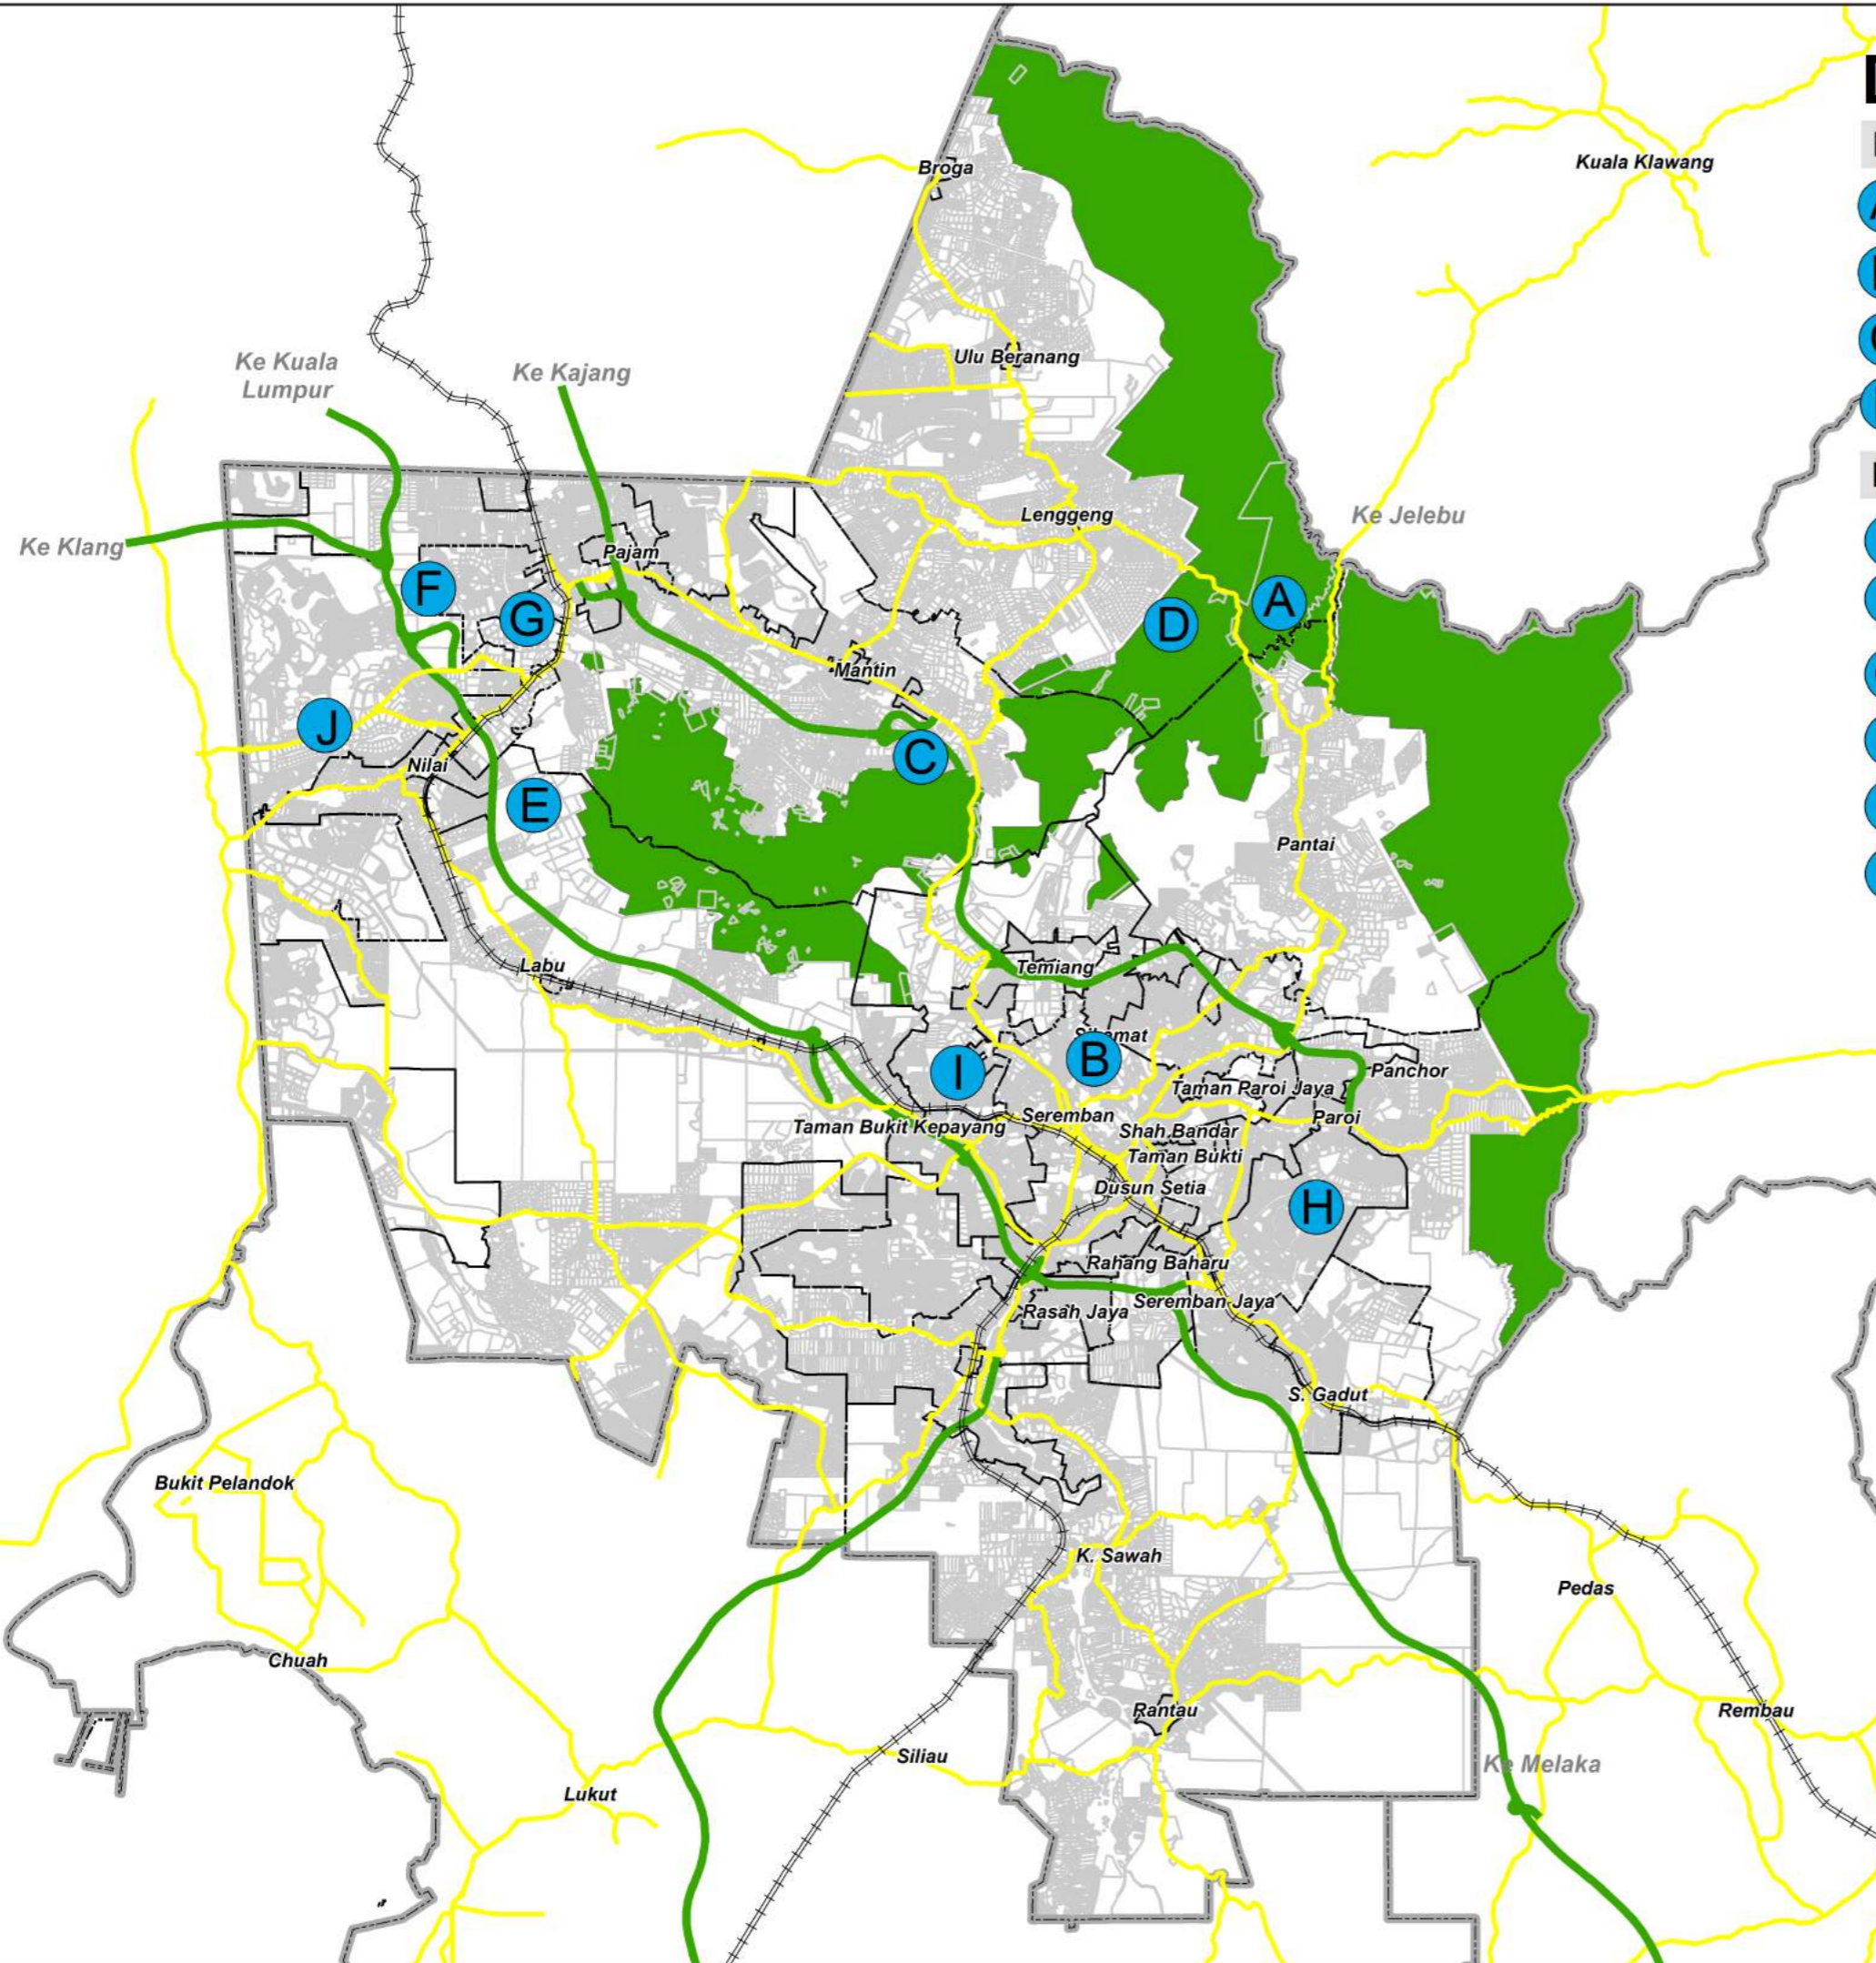

- S** Royal Seri Menanti Golf & Country Club

PETUNJUK

- Lebuhraya
- Jalanraya
- Landasan Keretapi
- SEMPADAN Ke Rembau
- Sempadan Daerah
- Sempadan Mukim
- Lot Kadaster

DAERAH SEREMBAN

PELANCONGAN AGRO DAN EKO impang, Pertang

- A** Jelita Ostrich Show Farm
- B** Taman Tasik Seremban
- C** Hutan Lipur Galla
- D** Hutan Lipur Mendom

PELANCONGAN SUKAN DAN REKREASI

- E** Nilai Springs Golf and Country Resort
- F** Emvile Golf and Country Resort
- G** Staffield Golf and Country Resort
- H** Tuanku Jaafar Golf and Country Resort
- I** Seremban International Golf Club
- J** Rasah Kemenyan Golf and Country Club

PETUNJUK

- PELANCONGAN_SEREMBAN **SEMPADAN**
- Lebuhraya
- Jalanraya
- Landasan Keretapi
- ▭ Sempadan Daerah
- ▭ Sempadan Mukim
- ▭ Lot Kadaster

PLANMalaysia

@ Negeri Sembilan
Perancangan Melangkaui Kelaziman
Planning : Beyond Conventional

PELANCONGAN DAERAH PORT DICKSON

PELANCONGAN AGRO DAN EKO

- A** Port Dickson Ostrich Show Farm
- B** Taman Rekreasi Pasir Panjang
- C** Kelong Memancing Kuala Lukut

PELANCONGAN PANTAI, BUDAYA DAN WARISAN

- D** Pantai Saujana
- E** Pantai Teluk Pelandok
- F** Teluk Bt.8 dan Bt.9
- G** Pantai Teluk Kemang
- H** Pantai Mengkudu
- I** Pantai Dickson
- J** Pantai Kemang Indah
- K** Pantai Bagan Pinang
- L** Pantai Taman Tanjung
- M** Pantai Pasir Panjang
- N** Pantai Blue Lagoon
- O** Cape Racado (Tg. Tuan) Lighthouse