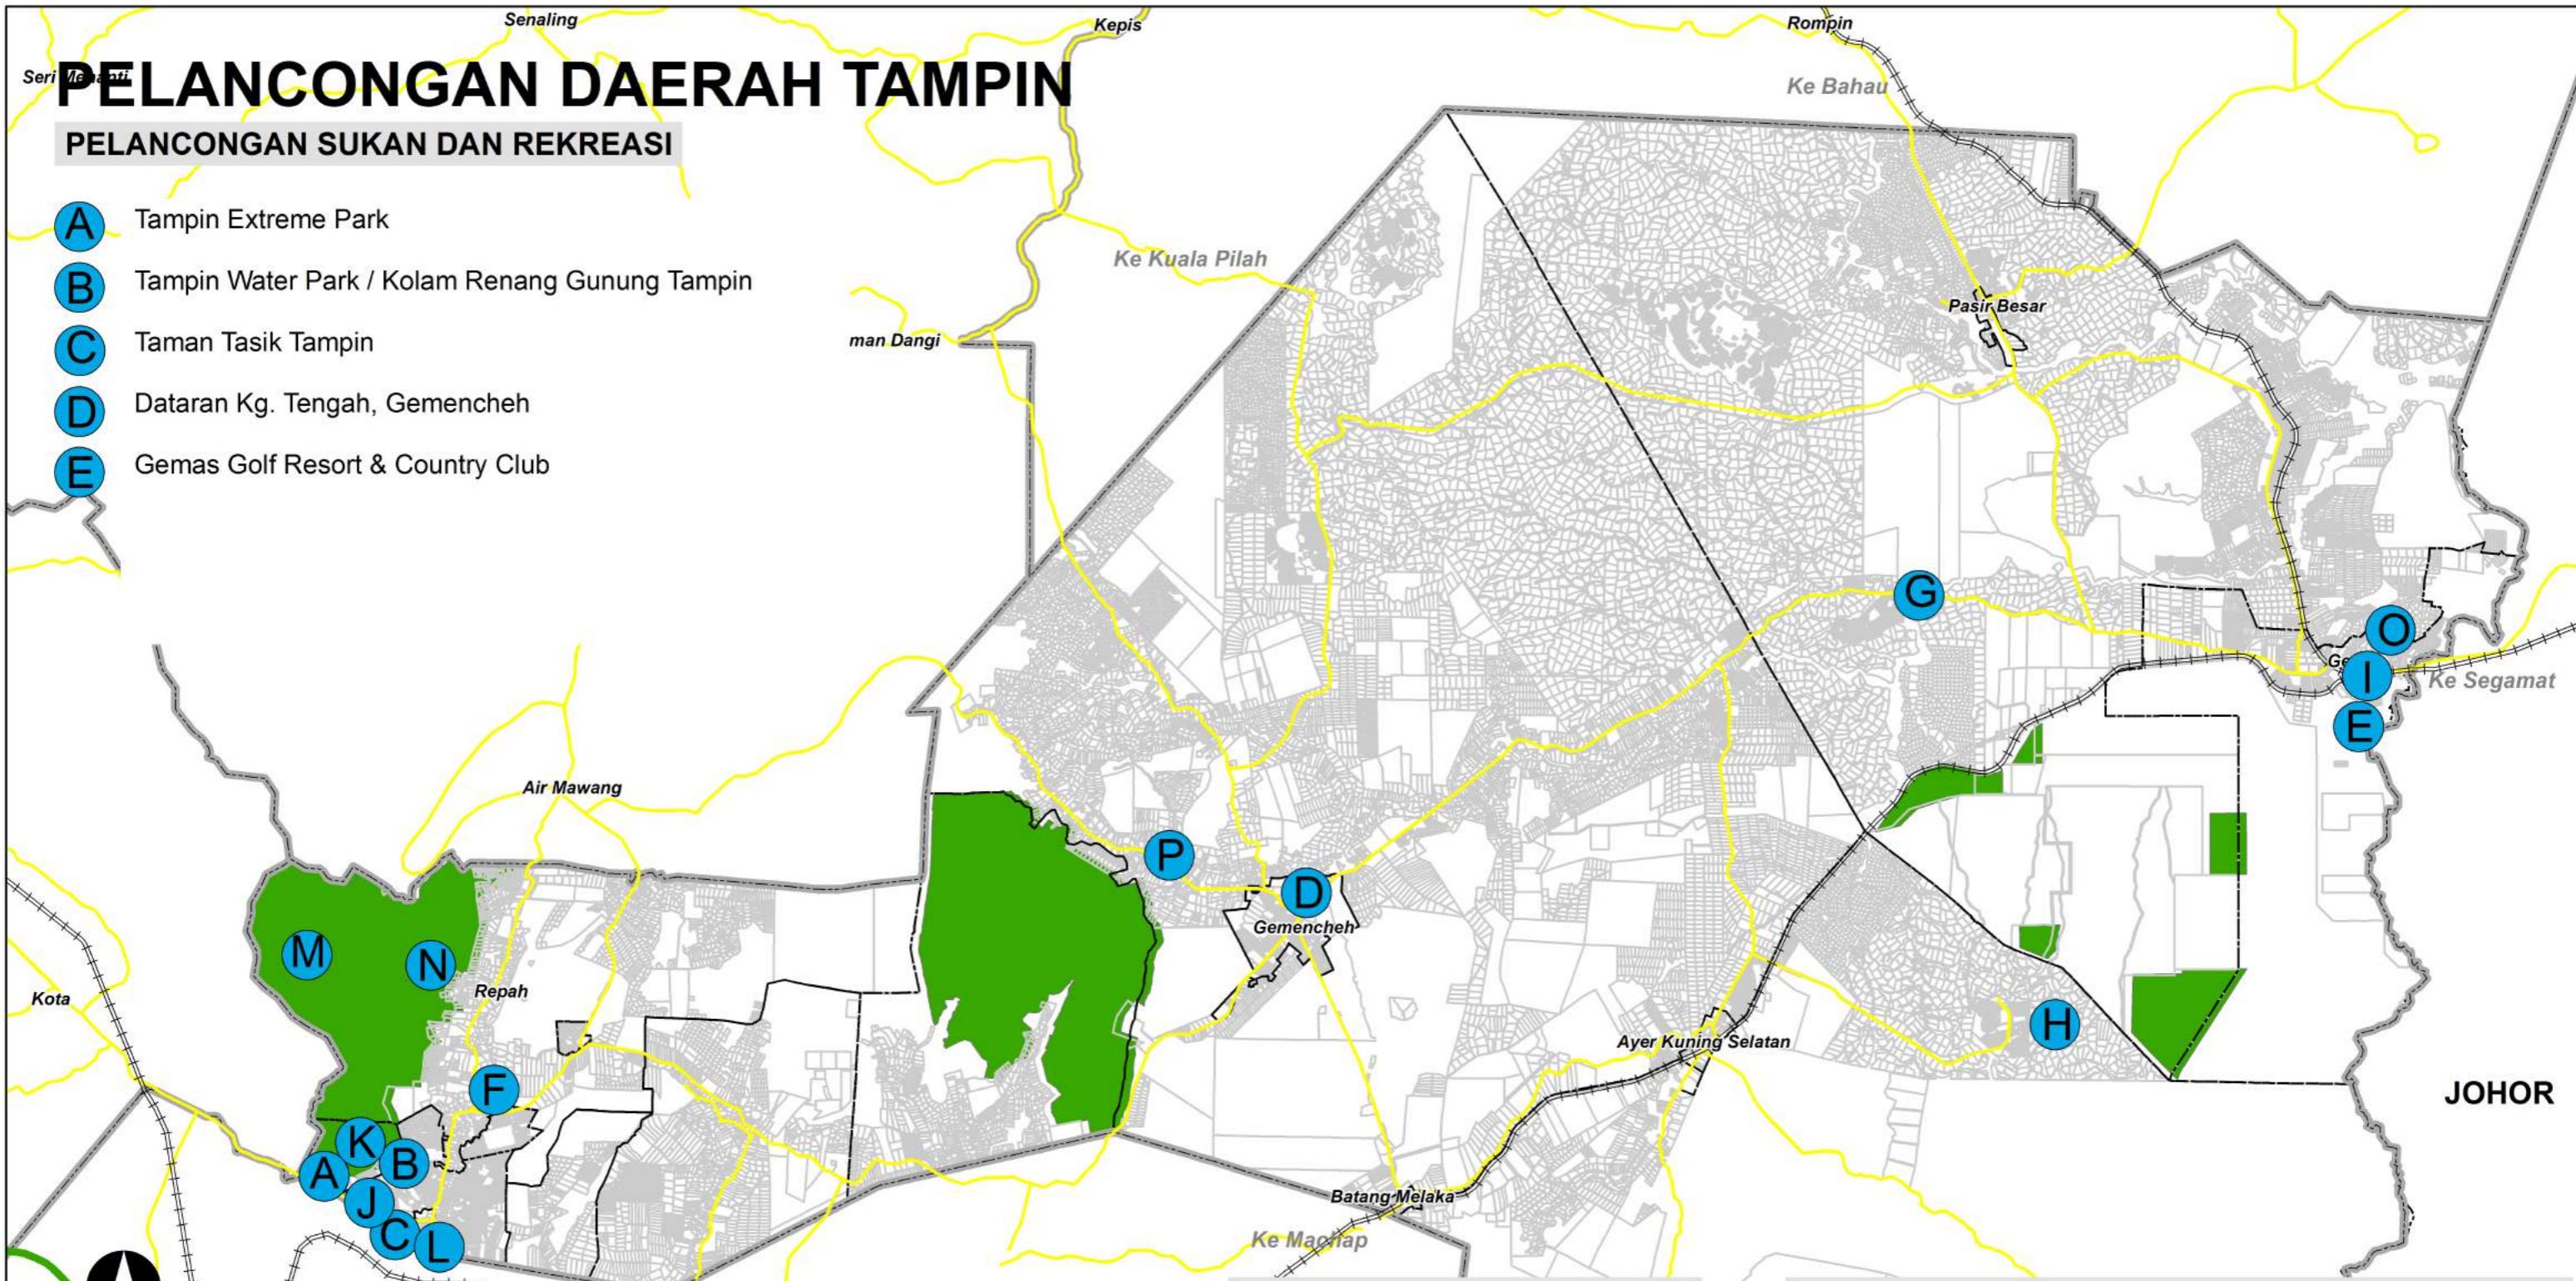

TOURISM

BY AREA

PELANCONGAN DAERAH TAMPIN

PELANCONGAN SUKAN DAN REKREASI

- A** Tampin Extreme Park
- B** Tampin Water Park / Kolam Renang Gunung Tampin
- C** Taman Tasik Tampin
- D** Dataran Kg. Tengah, Gemencheh
- E** Gemas Golf Resort & Country Club

PELANCONGAN EKO & AGRO

- M** Taman Eko Rimba Gunung Tampin
- N** Bukit Tampin Waterfall

PELANCONGAN PENGINAPAN DESA

- O** Homestay Gemas
- P** Rumah Warisan Kg. Air Rawa Gemencheh

PELANCONGAN WARISAN, BUDAYA DAN SEJARAH

PELANCONGAN DAERAH PORT DICKSON

PELANCONGAN AGRO DAN EKO

- A** Port Dickson Ostrich Show Farm
- B** Taman Rekreasi Pasir Panjang
- C** Kelong Memancing Kuala Lukut

PELANCONGAN PANTAI, BUDAYA DAN WARISAN

- D** Pantai Saujana
- E** Pantai Teluk Pelandok
- F** Teluk Bt.8 dan Bt.9
- G** Pantai Teluk Kemang
- H** Pantai Mengkudu
- I** Pantai Dickson
- J** Pantai Kemang Indah
- K** Pantai Bagan Pinang
- L** Pantai Taman Tanjung
- M** Pantai Pasir Panjang
- N** Pantai Blue Lagoon
- O** Cape Racado (Tg. Tuan) Lighthouse

PELANCONGAN DAERAH JEMPOL

PETUNJUK

— Jalanraya
— Lebuhraya

⊞ Landasan Keretapi

SEMPADAN

▭ Sempadan Daerah
▭ Sempadan Mukim
□ Lot Kadaster