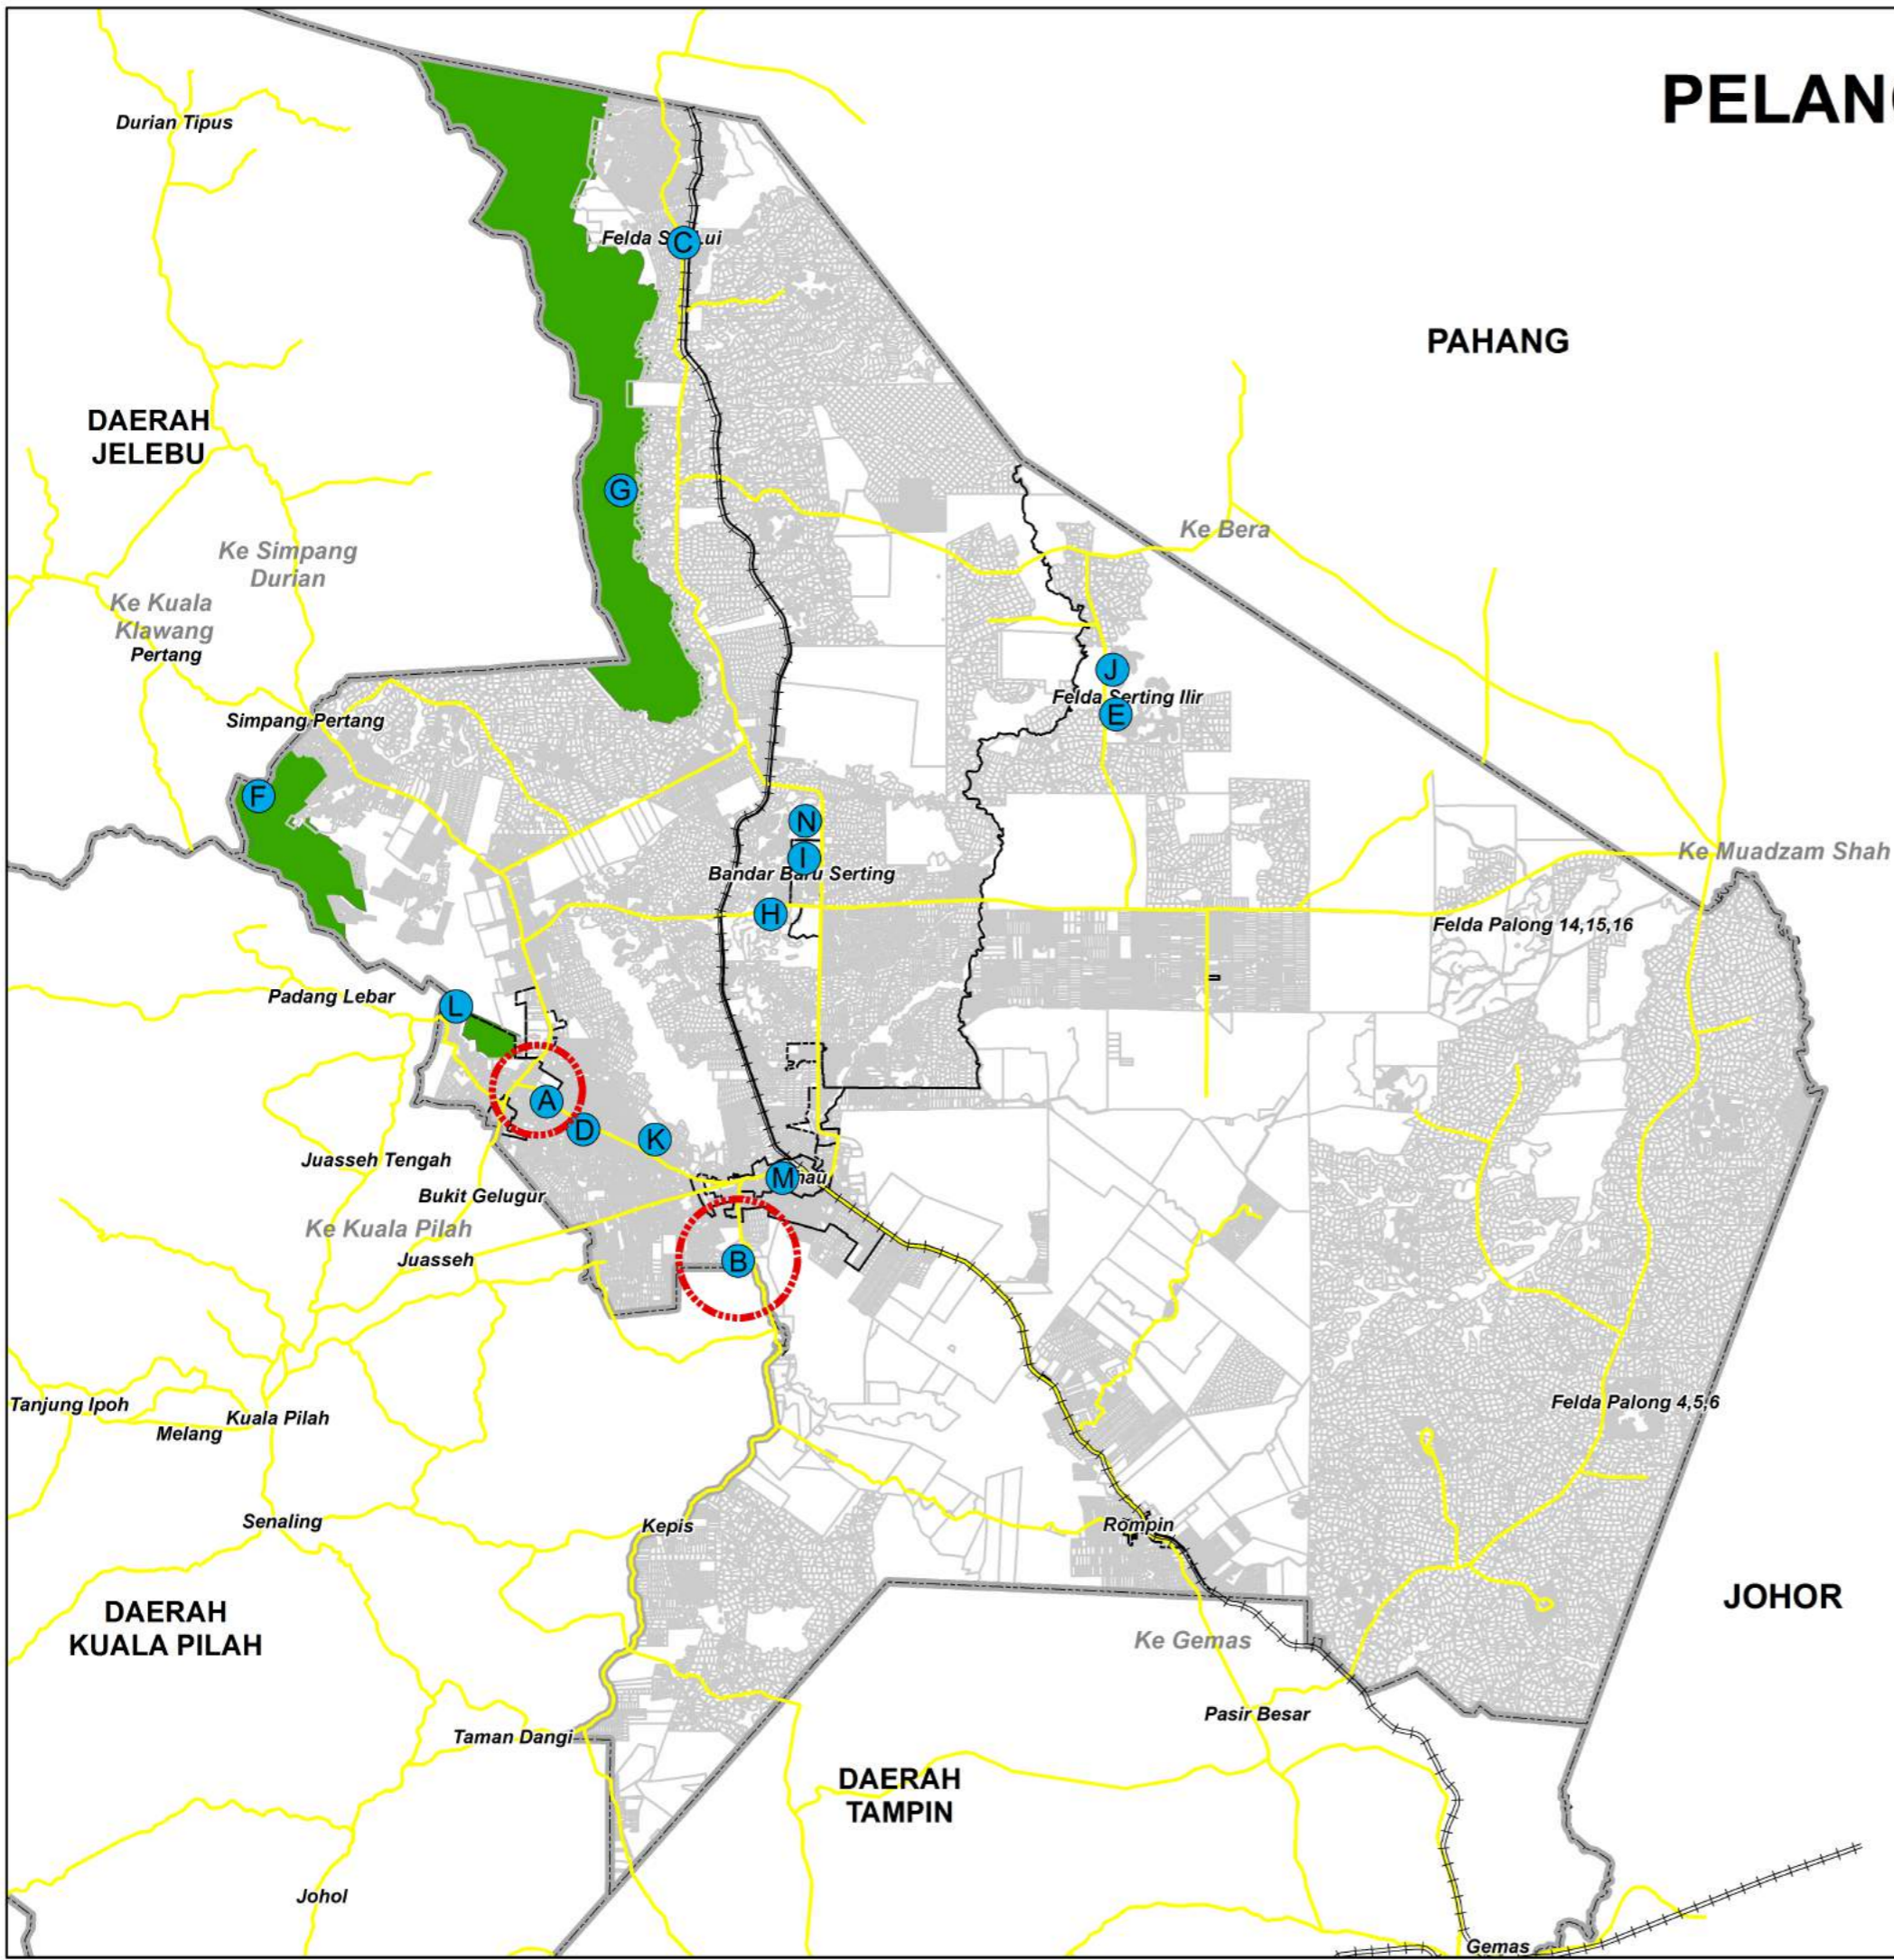

TOURISM

BY AREA

PELANCONGAN DAERAH TAMPIN

PELANCONGAN SUKAN DAN REKREASI

- A** Tampin Extreme Park
- B** Tampin Water Park / Kolam Renang Gunung Tampin
- C** Taman Tasik Tampin
- D** Dataran Kg. Tengah, Gemencheh
- E** Gemas Golf Resort & Country Club

PELANCONGAN DAERAH PORT DICKSON

PELANCONGAN AGRO DAN EKO

- A** Port Dickson Ostrich Show Farm
- B** Taman Rekreasi Pasir Panjang
- C** Kelong Memancing Kuala Lukut

PELANCONGAN PANTAI, BUDAYA DAN WARISAN

- D** Pantai Saujana
- E** Pantai Teluk Pelandok
- F** Teluk Bt.8 dan Bt.9
- G** Pantai Teluk Kemang
- H** Pantai Mengkudu
- I** Pantai Dickson
- J** Pantai Kemang Indah
- K** Pantai Bagan Pinang
- L** Pantai Taman Tanjung
- M** Pantai Pasir Panjang
- N** Pantai Blue Lagoon
- O** Cape Racado (Tg. Tuan) Lighthouse

PELANCONGAN SUKAN DAN REKREASI

- P** Royal Palm Spring Golf Resort
- Q** Guoman Golf Resort
- R** Port Dickson Golf and Country Club

PETUNJUK

- Lebuhraya
- Jalanraya
- Landasan Keretapi
- Sempadan Daerah
- Sempadan Mukim
- Lot Kadaster

PELANCONGAN DAERAH JEMPOL

PETUNJUK

— Jalanraya
— Lebuhraya

⊞ Landasan Keretapi

SEMPADAN

▭ Sempadan Daerah
▭ Sempadan Mukim
□ Lot Kadaster