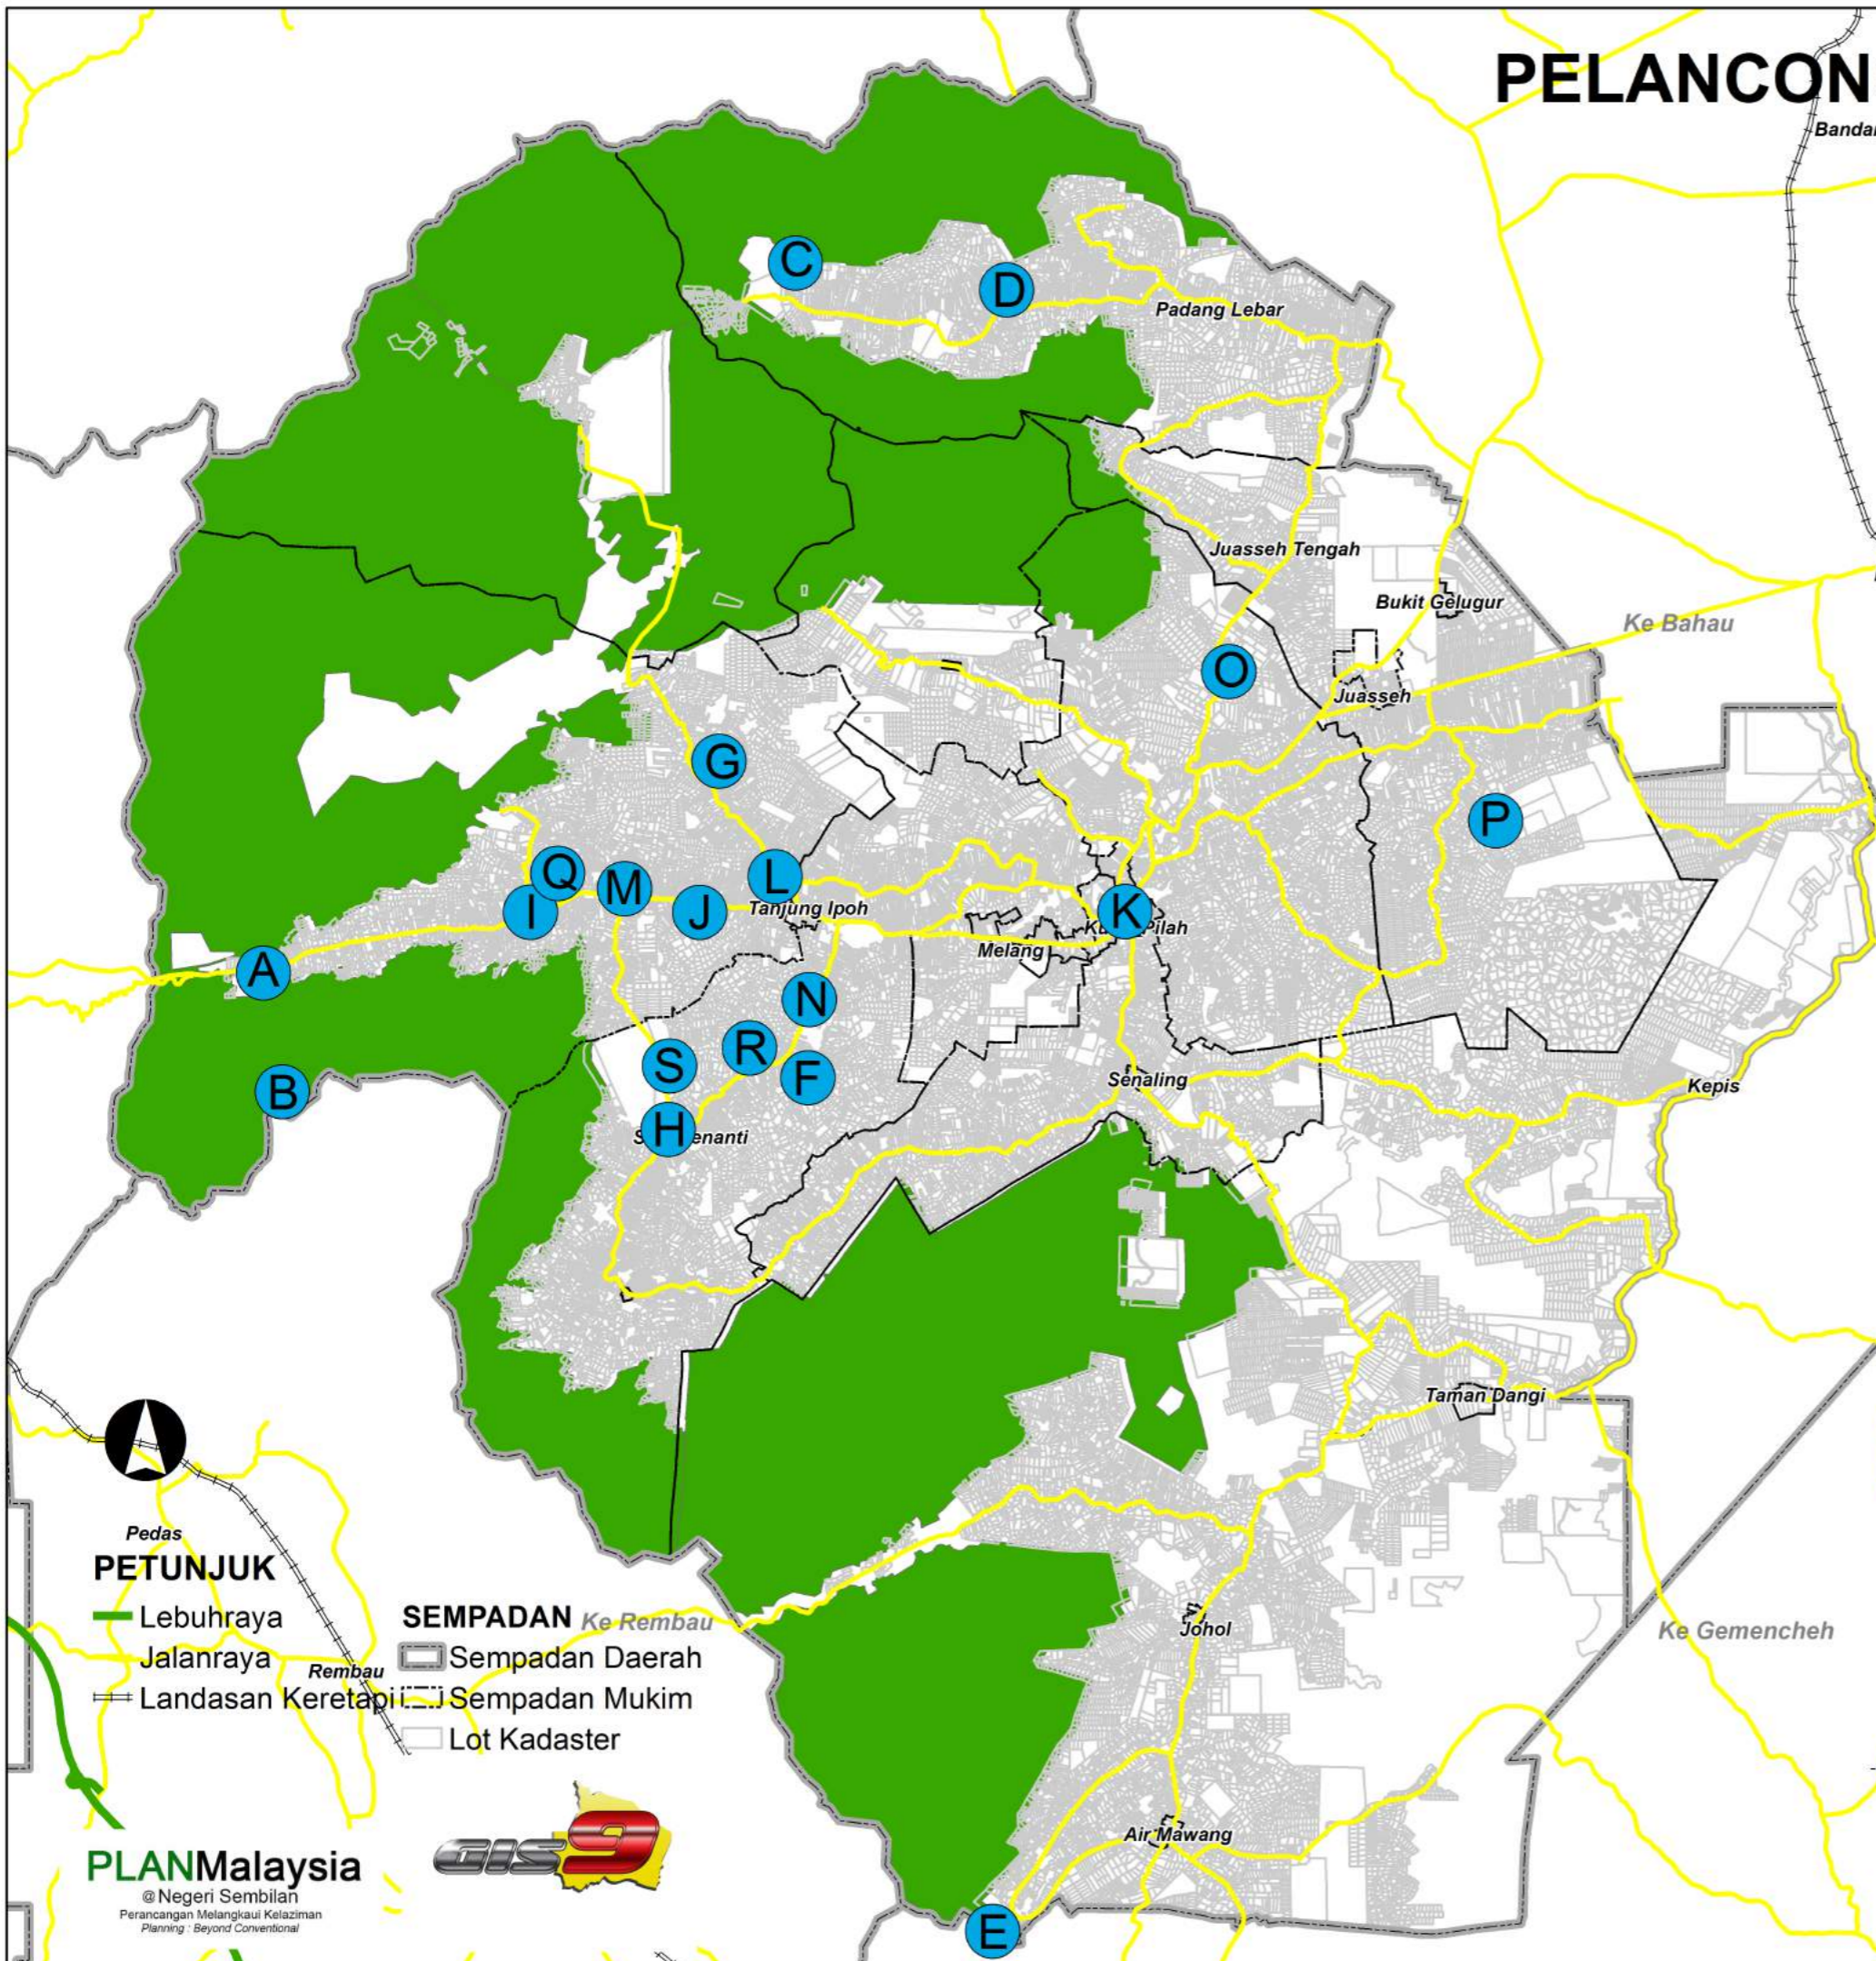

PELANCONGAN DAERAH KUALA PILAH

PELANCONGAN EKO

- **A** Hutan Rekreasi Ulu Bendul
- **B** Gunung Angsi
- **C** Hutan Lipur Jeram Tengkek
- **D** Bukit Baginda (Waze Rock)
- **E** Taman Eko Rimba Batu Maloi
- **F** Ladang Alam Warisan
- **G** D'Kok Eco Camp

PELANCONGAN WARISAN BUDAYA DAN SEJARAH

- **H** Muzium Di Raja Seri Menanti
- **I** Tapak Batu Megalitik Terachi (1)
- **J** Tapak Batu Megalitik Terachi (2)
- **K** Tugu Martin Lister
- **L** Makam Tuan Tulis
- **M** Perkampungan Budaya Terachi
- **N** Rumah Tukang Kahar

PELANCONGAN AGRO

- **O** Perusahaan Membuat Gula Enau
- **P** NS Dairy Farm
- **Q** Produk Perusahaan Salai Itik, Daging dan Ikan Keli (Tg.Ipoh-Terachi)

PELANCONGAN DESA

- **R** Kampung Stay Laman Ejo

PELANCONGAN SOKONGAN

- **S** Royal Seri Menanti Golf & Country Club

PETUNJUK

- Lebuhraya
- Jalanraya
- Landasan Keretapi
- SEMPADAN Ke Rembau
- Sempadan Daerah
- Sempadan Mukim
- Lot Kadaster