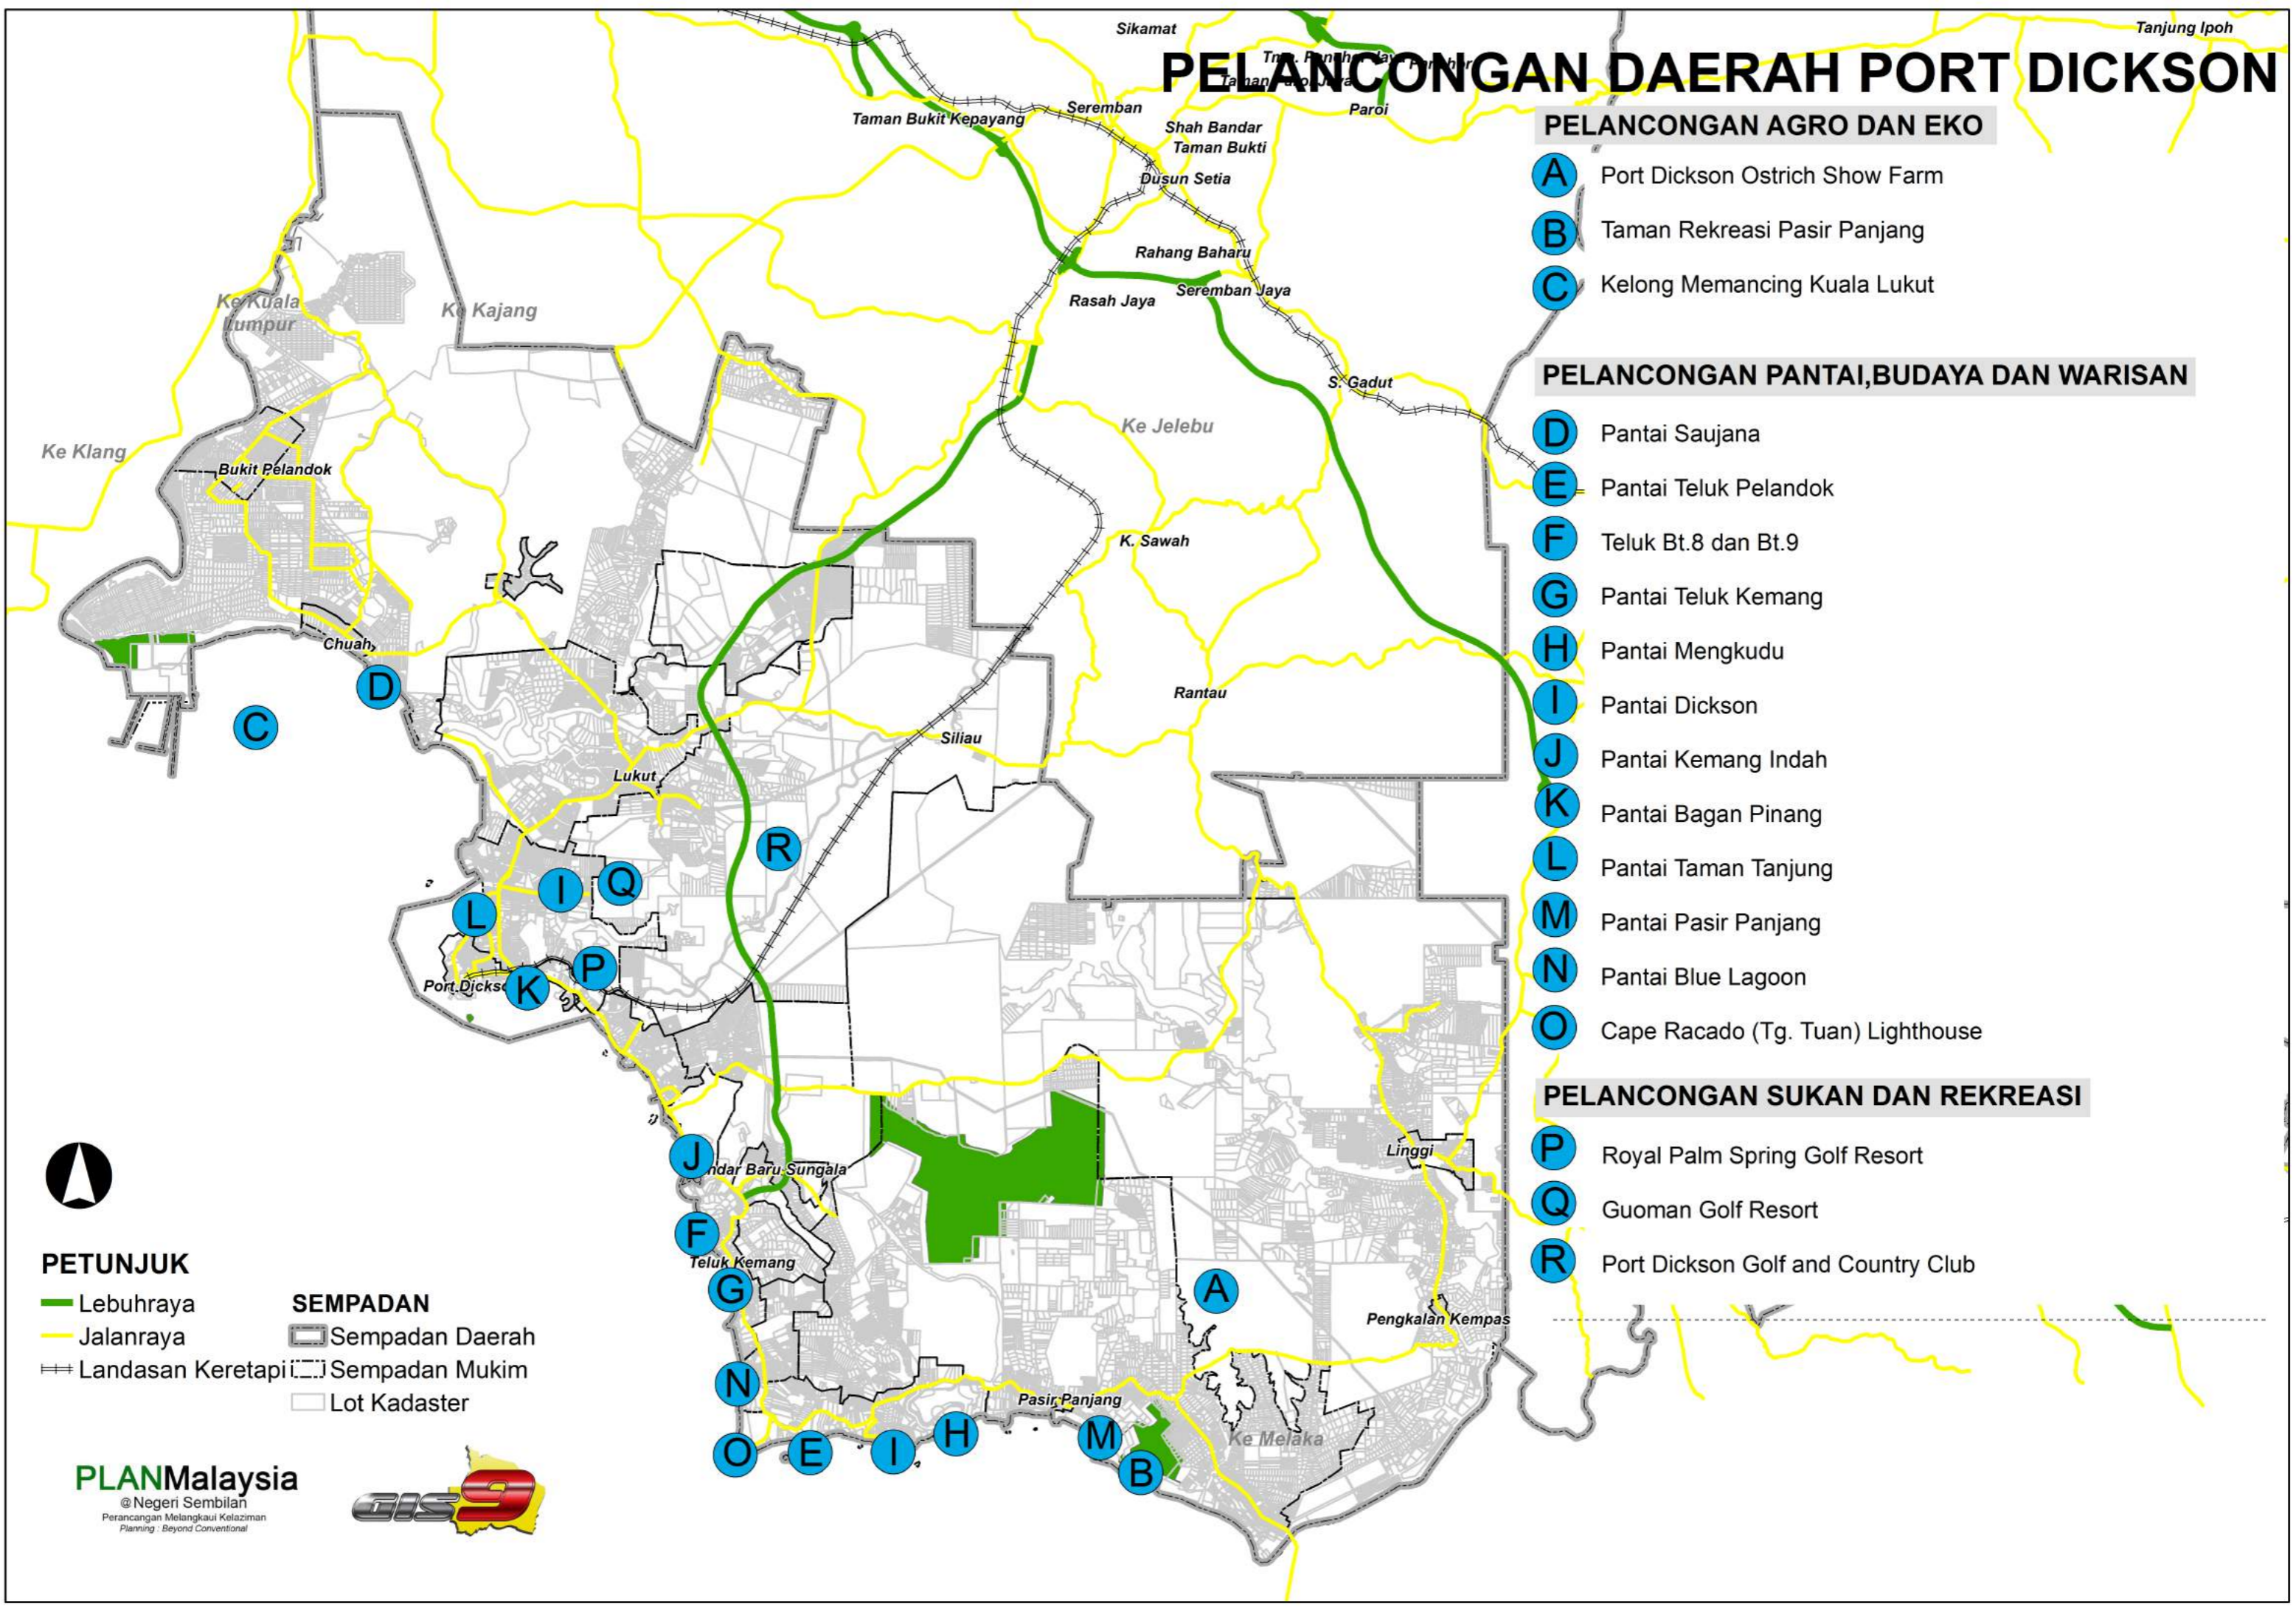

- A** Jelita Ostrich Show Farm
- B** Taman Tasik Seremban
- C** Hutan Lipur Galla
- D** Hutan Lipur Mendom

PELANCONGAN SUKAN DAN REKREASI

- E** Nilai Springs Golf and Country Resort
- F** Emvile Golf and Country Resort
- G** Staffield Golf and Country Resort
- H** Tuanku Jaafar Golf and Country Resort
- I** Seremban International Golf Club
- J** Rasah Kemenyan Golf and Country Club

PETUNJUK

- PELANCONGAN_SEREMBAN **SEMPADAN**
- Lebuhraya
- Jalanraya
- Landasan Keretapi
- ▭ Sempadan Daerah
- ▭ Sempadan Mukim
- ▭ Lot Kadaster

PLANMalaysia

@ Negeri Sembilan
Perancangan Melangkaui Kelaziman
Planning : Beyond Conventional

PELANCONGAN DAERAH PORT DICKSON

PELANCONGAN AGRO DAN EKO

- A** Port Dickson Ostrich Show Farm
- B** Taman Rekreasi Pasir Panjang
- C** Kelong Memancing Kuala Lukut

PELANCONGAN PANTAI, BUDAYA DAN WARISAN

- D** Pantai Saujana
- E** Pantai Teluk Pelandok
- F** Teluk Bt.8 dan Bt.9
- G** Pantai Teluk Kemang
- H** Pantai Mengkudu
- I** Pantai Dickson
- J** Pantai Kemang Indah
- K** Pantai Bagan Pinang
- L** Pantai Taman Tanjung
- M** Pantai Pasir Panjang
- N** Pantai Blue Lagoon
- O** Cape Racado (Tg. Tuan) Lighthouse

PELANCONGAN DAERAH JEMPOL

PETUNJUK

— Jalanraya
— Lebuhraya

⊞ Landasan Keretapi

SEMPADAN

▭ Sempadan Daerah
▭ Sempadan Mukim
□ Lot Kadaster