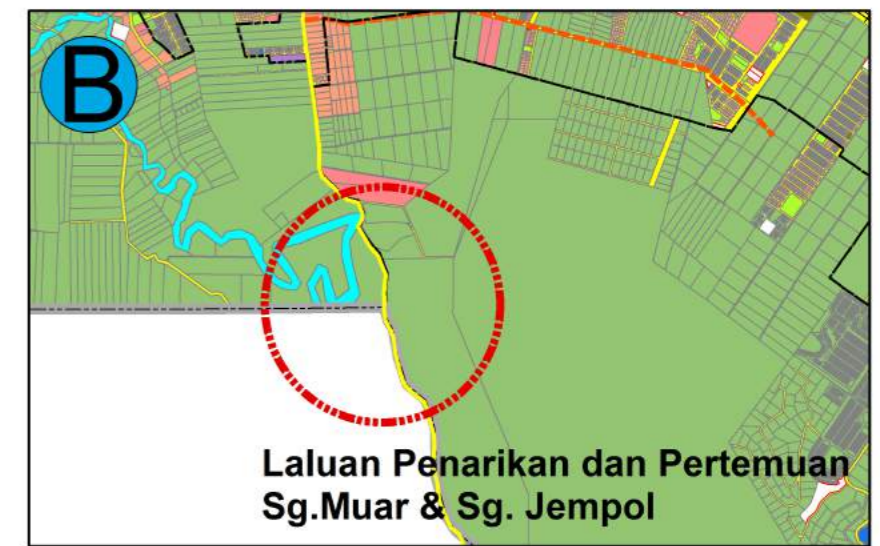

PELANCONGAN DAERAH PORT DICKSON

PELANCONGAN AGRO DAN EKO

- A** Port Dickson Ostrich Show Farm
- B** Taman Rekreasi Pasir Panjang
- C** Kelong Memancing Kuala Lukut

PELANCONGAN PANTAI, BUDAYA DAN WARISAN

- D** Pantai Saujana
- E** Pantai Teluk Pelandok
- F** Teluk Bt.8 dan Bt.9
- G** Pantai Teluk Kemang
- H** Pantai Mengkudu
- I** Pantai Dickson
- J** Pantai Kemang Indah
- K** Pantai Bagan Pinang
- L** Pantai Taman Tanjung
- M** Pantai Pasir Panjang
- N** Pantai Blue Lagoon
- O** Cape Racado (Tg. Tuan) Lighthouse

PELANCONGAN SUKAN DAN REKREASI

- P** Royal Palm Spring Golf Resort
- Q** Guoman Golf Resort
- R** Port Dickson Golf and Country Club

PETUNJUK

- Lebuhraya
- Jalanraya
- Landasan Keretapi
- Sempadan Daerah
- Sempadan Mukim
- Lot Kadaster

PELANCONGAN DAERAH JEMPOL

PETUNJUK

— Jalanraya
— Lebuhraya

⊞ Landasan Keretapi

SEMPADAN

▭ Sempadan Daerah
▭ Sempadan Mukim
□ Lot Kadaster