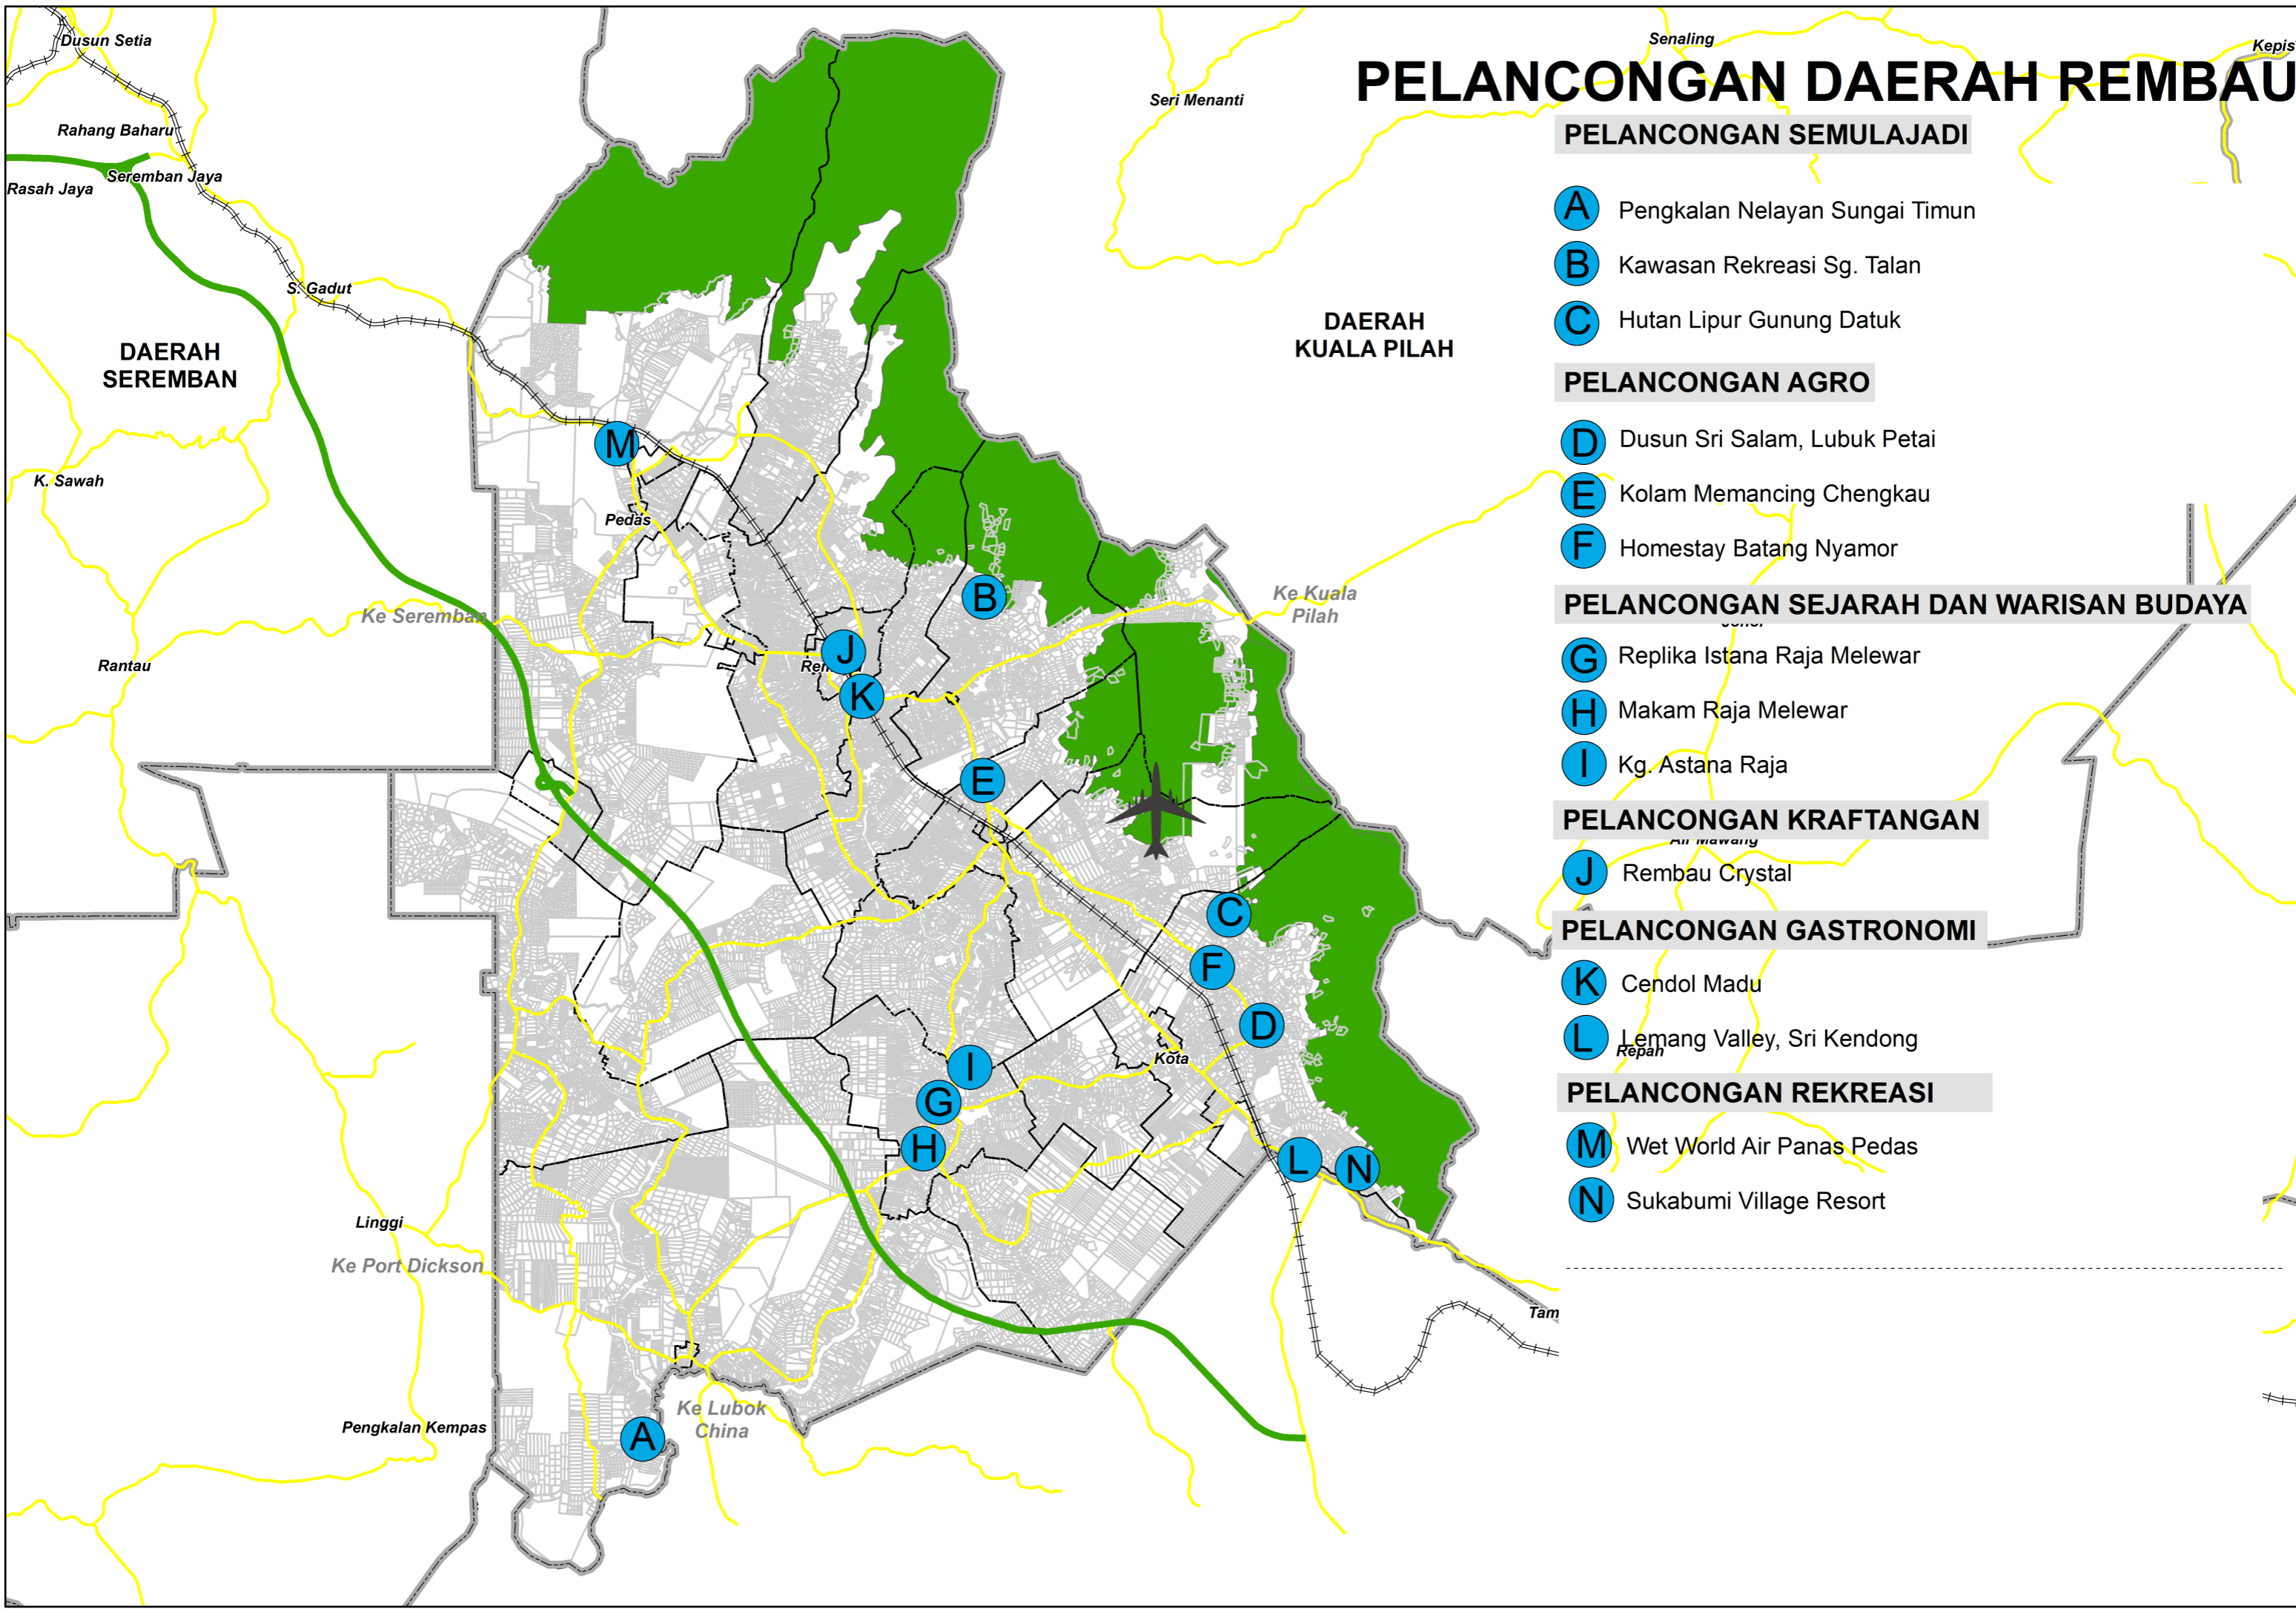

DAERAH KUALA PILAH

PETUNJUK

- LANDASAN KERETAPI KTMB
- SEMPADAN
- Lebuhraya
- Jalanraya
- ▭ Sempadan Daerah
- ▭ Sempadan Mukim
- ▭ Lot Kadaster

PLANMalaysia
 @Negeri Sembilan
 Perancangan Melangkaui Kelaziman
 Planning : Beyond Conventional

PELANCONGAN DAERAH REMBAU

PELANCONGAN SEMULAJADI

- A** Pengkalan Nelayan Sungai Timun
- B** Kawasan Rekreasi Sg. Talan
- C** Hutan Lipur Gunung Datuk

PELANCONGAN AGRO

- D** Dusun Sri Salam, Lubuk Petai
- E** Kolam Memancing Chengkau
- F** Homestay Batang Nyamor

PELANCONGAN DAERAH PORT DICKSON

PELANCONGAN AGRO DAN EKO

- A** Port Dickson Ostrich Show Farm
- B** Taman Rekreasi Pasir Panjang
- C** Kelong Memancing Kuala Lukut

PELANCONGAN PANTAI, BUDAYA DAN WARISAN

- D** Pantai Saujana
- E** Pantai Teluk Pelandok
- F** Teluk Bt.8 dan Bt.9
- G** Pantai Teluk Kemang
- H** Pantai Mengkudu
- I** Pantai Dickson
- J** Pantai Kemang Indah
- K** Pantai Bagan Pinang
- L** Pantai Taman Tanjung
- M** Pantai Pasir Panjang
- N** Pantai Blue Lagoon
- O** Cape Racado (Tg. Tuan) Lighthouse

PELANCONGAN DAERAH JEMPOL

PETUNJUK

— Jalanraya
— Lebuhraya

⊞ Landasan Keretapi

SEMPADAN

▭ Sempadan Daerah
▭ Sempadan Mukim
□ Lot Kadaster